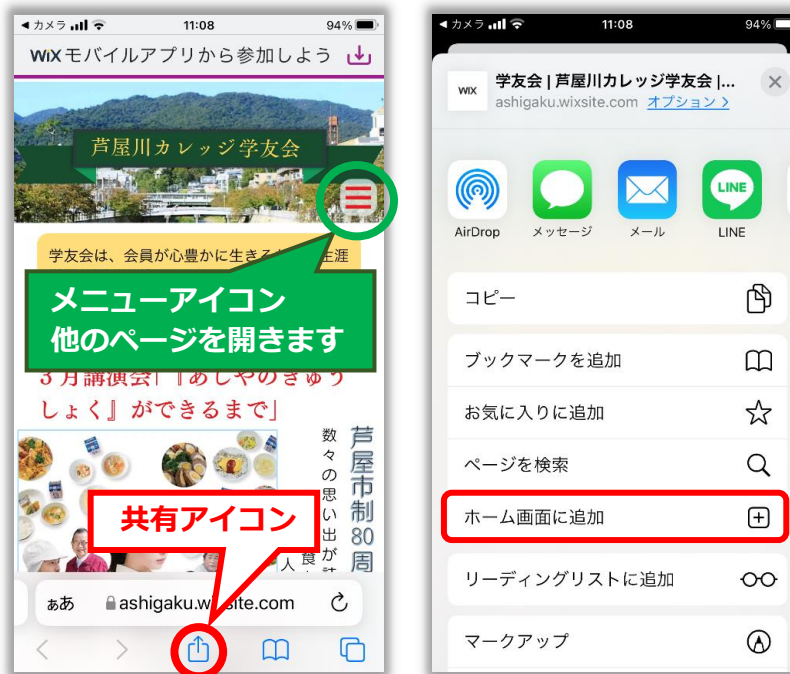

2 ホームページのアイコン をホーム画面に置くには

～読み取ったHPのアイコンをホーム画面に置いてそれをタップすると直ちにHPを開くことができます～

① iPhone

HPを開き、画面下中央の共有アイコンを
タップして「ホーム画面に追加」⇒「追加」を
タップするとホーム画面にHPのアイコンWIX
が追加されます。