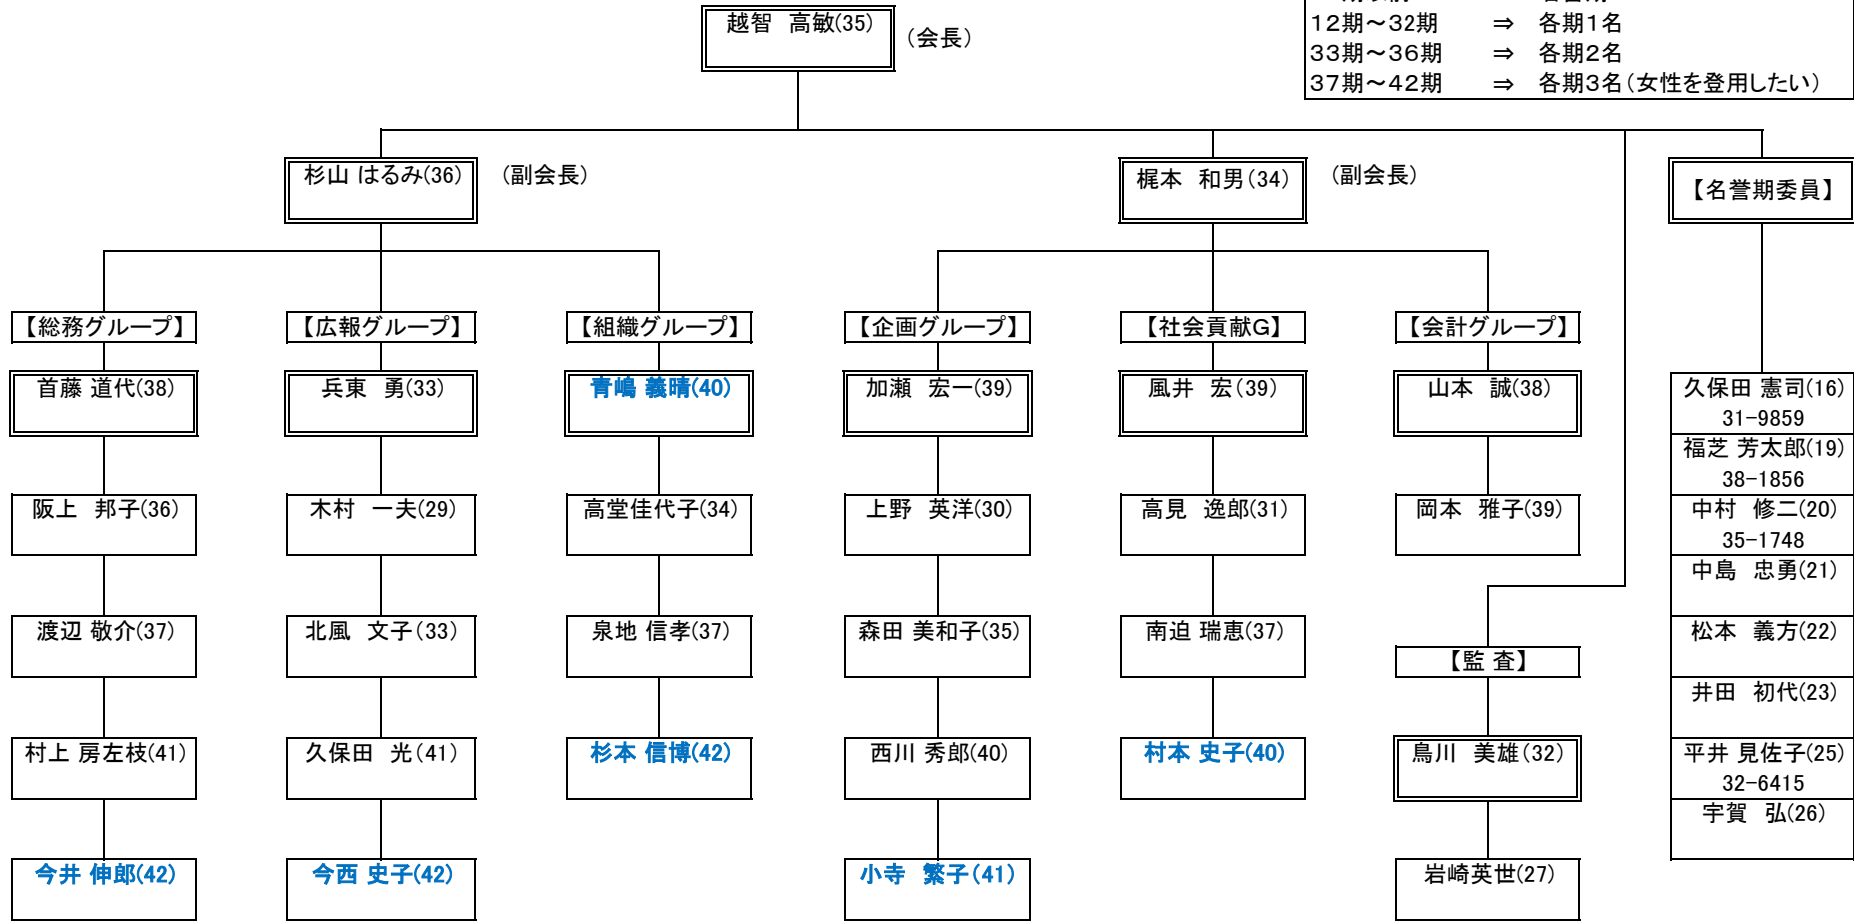

令和8年度 学友会委員 組織表

26期以前 ⇒ 名誉期
 12期～32期 ⇒ 各期1名
 33期～36期 ⇒ 各期2名
 37期～42期 ⇒ 各期3名(女性を登用したい)

2026/4/1