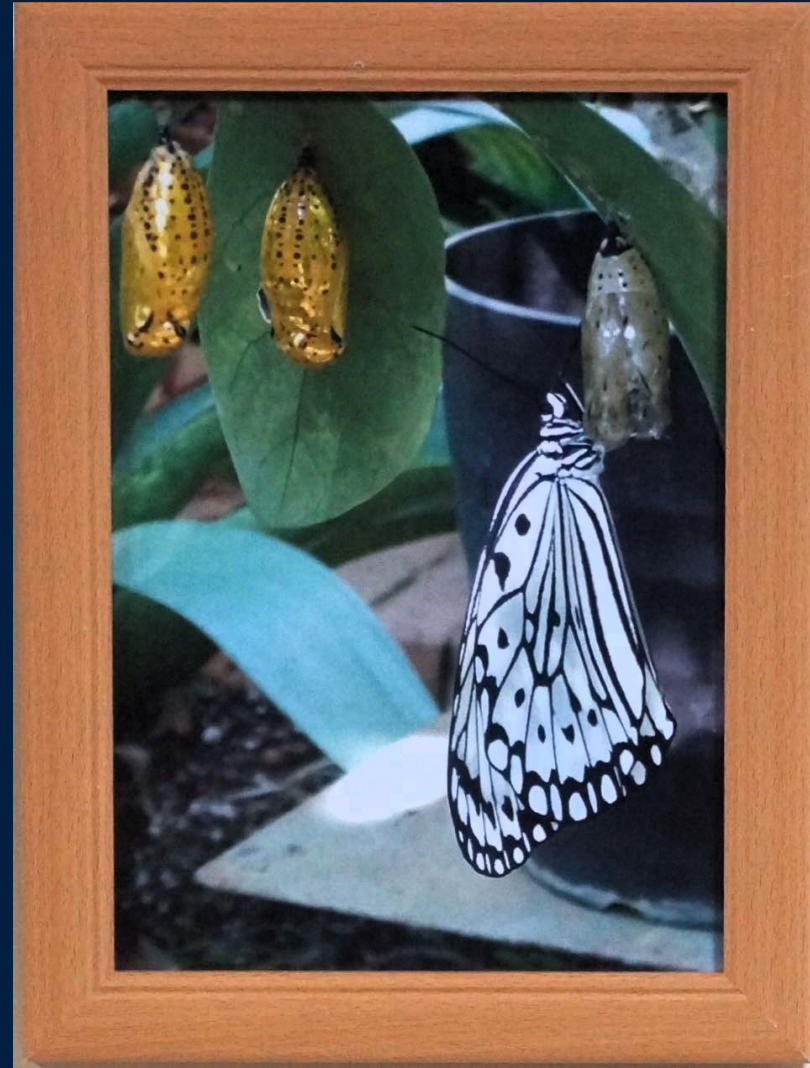

隧道展示 3.15~5.14 (38期)

コスモス
吉川 久恵

胡蝶蘭
竹田 由美子

般若桜の舞
豊川 洋

未来への飛翔
豊川 洋

セントポール大聖堂とミレニアムブリッジ
中野 雅弘

女性も振り向く新型路面電車（トラム）
中野 雅弘

春風
村住 秋江

マクラメ編み
上野 望東美・櫻木 やす子

隧道展示 3. 15~5.14 (39期)

阿吽の龍
風井 宏

不死鳥
風井 宏

つくばいのある庭
風井 宏

静物
岡本 雅子

茶禪一味
山高京

空山不見
山高京

トートバッグ（陶器）
水口 かおる

壁掛花入れ（陶器）
水口 かをる